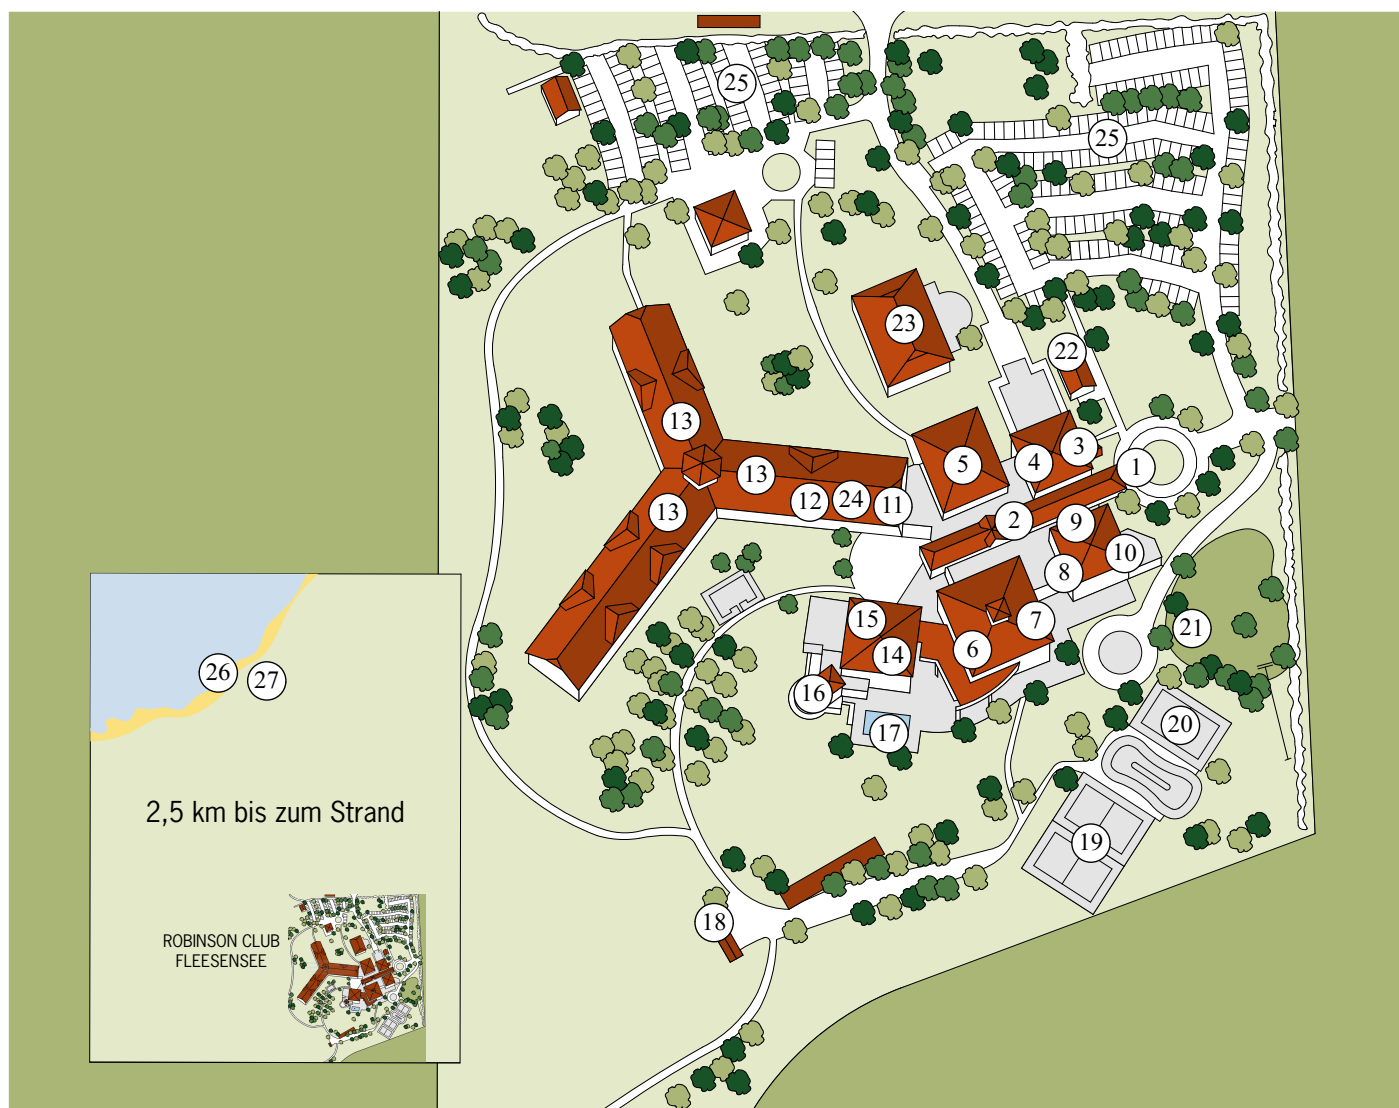

LAGEPLAN

ROBINSON® CLUB FLEESESEE

- | | | | |
|----|--|----|---------------------|
| 1 | REZEPTION | 15 | SAUNA |
| 2 | SCHACHBRETT, HAUPTBAR | 16 | RUHEBREICH SAUNA |
| 3 | NITE CLUB | 17 | POOL |
| 4 | GOLF STORE | 18 | BOGENSPORT* |
| 5 | THEATER | 19 | BEACH-VOLLEYBALL * |
| 6 | HAUPTRESTAURANT | 20 | SOCCERENA |
| 7 | FITNESS-STUDIO, GROUPEFITNESS, WellFit-SPA | 21 | SPIELPLATZ |
| 8 | ROBY CLUB | 22 | GOLFLOCKER |
| 9 | KONFERENZBEREICH | 23 | SPORTHALLE |
| 10 | SPEZIALITÄTENRESTAURANT | 24 | ROBS RAUM |
| 11 | KAMINZIMMER | 25 | PARKPLÄTZE |
| 12 | ATELIER | 26 | WASSERSPORTSTATION* |
| 13 | GÄSTEZIMMER | 27 | BEACHBAR* |
| 14 | HALLENBAD | | |

*NUR IN DER SOMMERSAISON GEÖFFNET