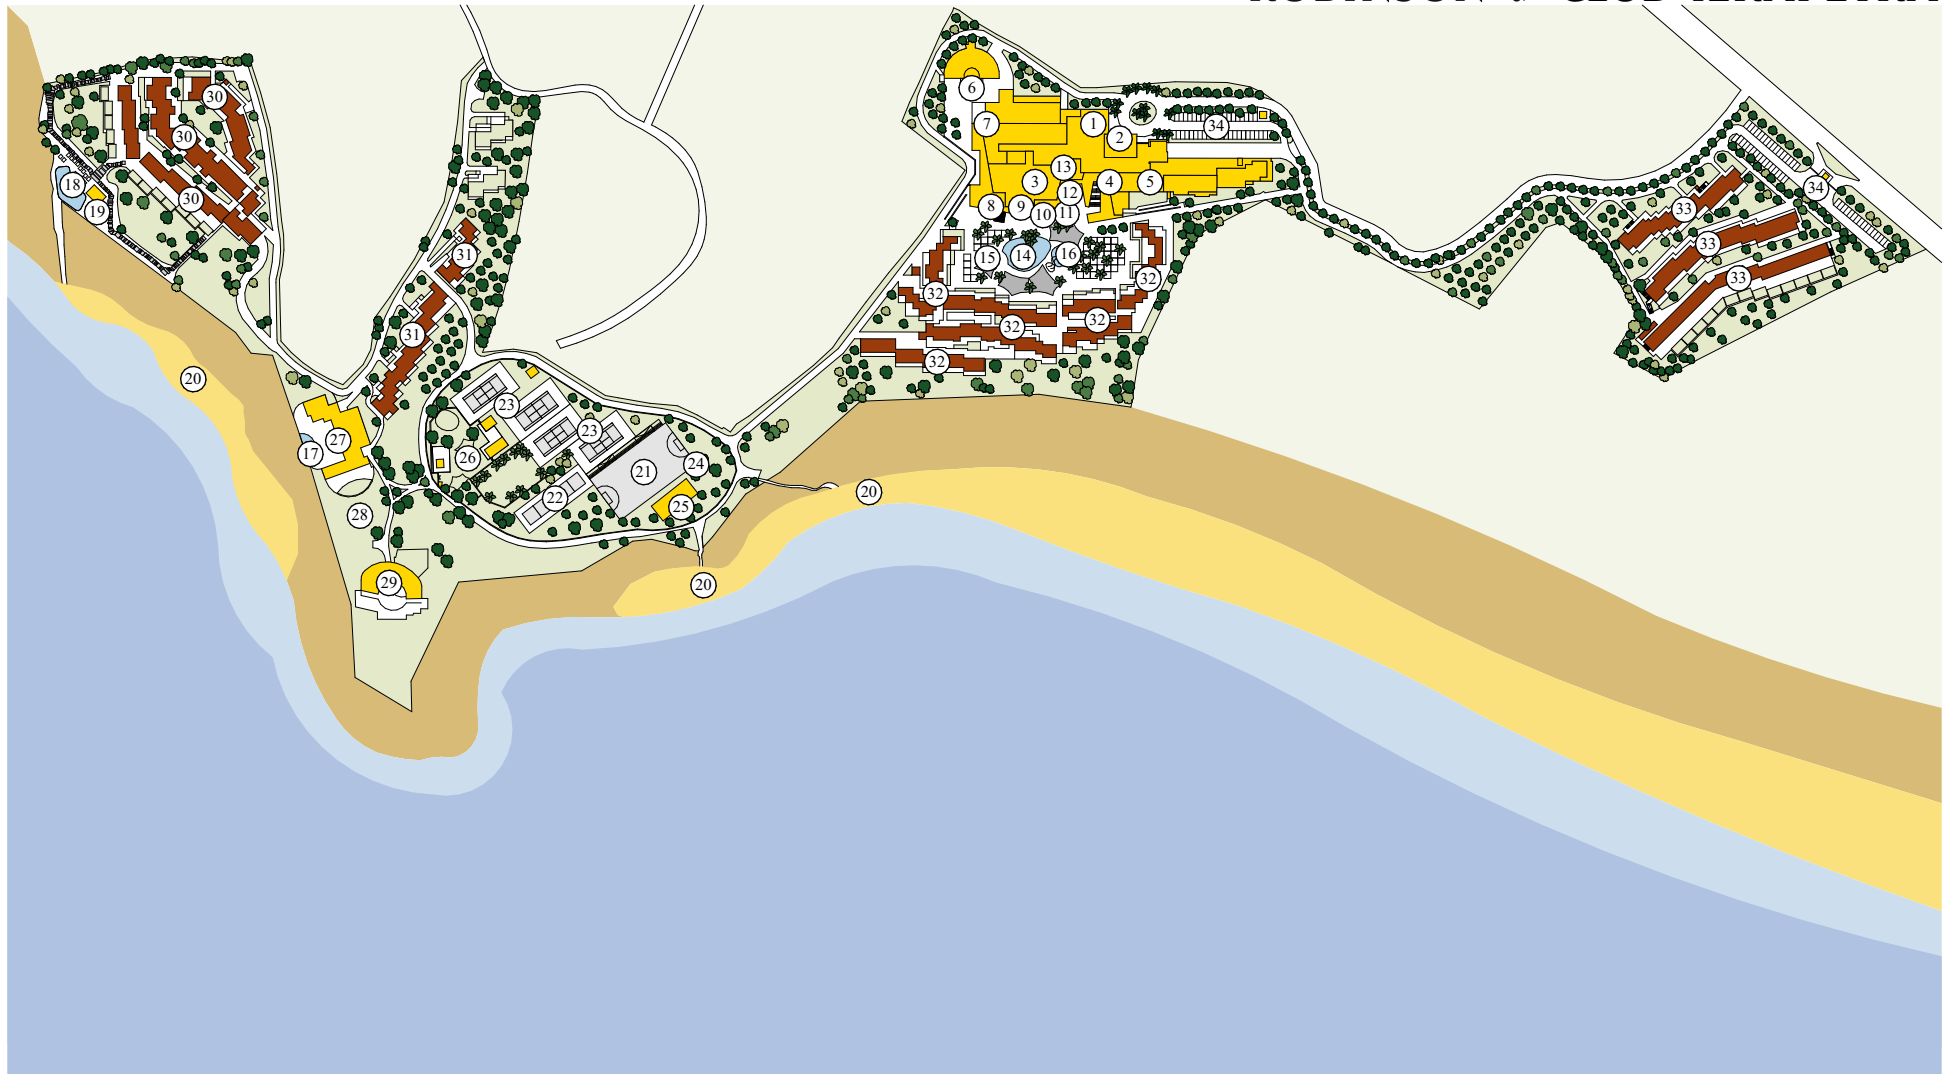

LAGEPLAN

ROBINSON® CLUB IERAPETRA

LEGENDE

1	HAUPTHAUS	8	SCHACHBRETT	17	WellFit-SPA RUHEPOOL	26	ROBY CLUB
2	REZEPTION	9	HAUPTBAR	18	POOL	27	WellFit-SPA
3	HAUPTRESTAURANT	10	BOUTIQUE	19	POOLBAR	28	BODY&MIND
4	SPEZIALITÄTENRESTAURANT	11	INFO-CENTER/ HANDTUCHAUSGABE	20	STRAND	29	RESTAURANT TAVERNE
5	FITNESS-STUDIO, INDOOR CYCLING, GROUP FITNESS	12	ARZT, FOTOGRAF	21	SOCCERENA	30	GÄSTEZIMMER MALIA
6	THEATER	13	KONFERENZ BEREICH	22	BEACH-VOLLEYBALL	31	GÄSTEZIMMER ZAKROS
7	NITE CLUB	14	HAUPTPOOL	23	TENNISPLÄTZE	32	GÄSTEZIMMER KNOSSOS
		15	KINDERPOOL	24	BIKESTATION	33	GÄSTEZIMMER PHAISTOS
		16	SLIDEPOOL	25	STRANDBAR	34	PARKPLÄTZE