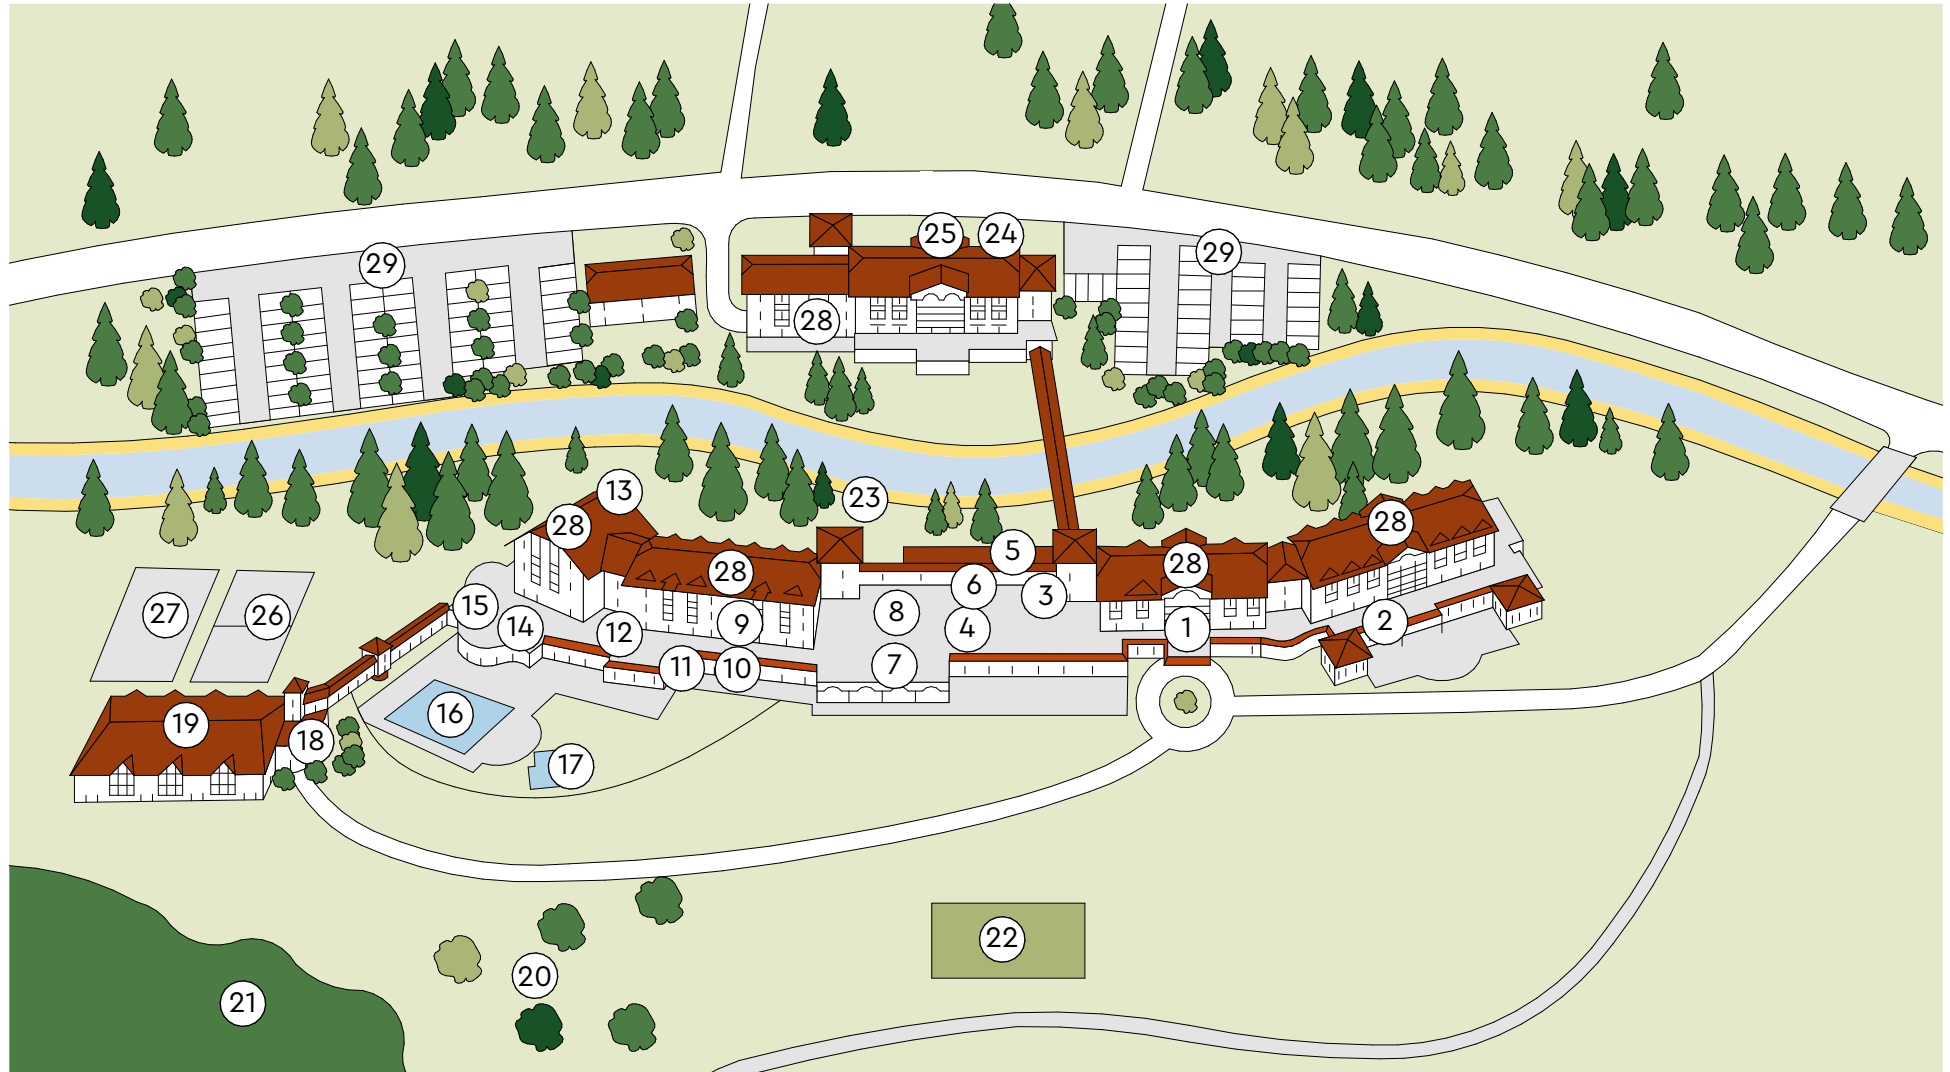

LAGEPLAN

LEGENDE

- | | | | | | | | |
|---|------------------|----|---------------------------------|----|---------------------|----|--------------------|
| 1 | REZEPTION | 09 | ROBY CLUB | 16 | POOL | 24 | BIKESTATION* |
| 2 | HAUPTRESTAURANT | 10 | FITNESS-STUDIO,
GROUPFITNESS | 17 | POOL* | 25 | SKIRAUM*, SKISHOP* |
| 3 | NITE CLUB | 11 | ATELIER | 18 | PANORAMABAR* | 26 | BEACH-VOLLEYBALL* |
| 4 | HAUPTBAR | 12 | BODY&MIND | 19 | MULTIFUNKTIONSHALLE | 27 | MEHRZWECKFELD |
| 5 | ROBIN STORE | 13 | SAUNAGARTEN | 20 | NATURLIEGEWIESE* | 28 | GÄSTEZIMMER |
| 6 | ROBS TREFF | 14 | WellFit - SPA | 21 | NATURSPIELPLATZ | 29 | PARKPLATZ |
| 7 | KONFERENZBEREICH | 15 | HALLENBAD | 22 | KRÄUTERGARTEN | | |
| 8 | THEATER | | | 23 | ANGELREVIER | | |

* NUR IN DER SOMMER-/WINTERSAISON VERFÜGBAR